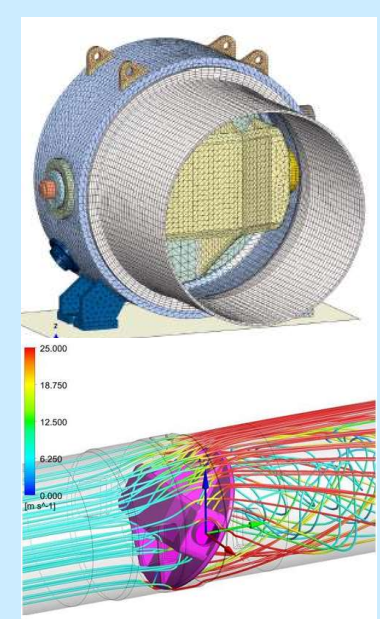

Lehrstelle 2025 Konstrukteur/in EFZ

Bei uns sind die Mitarbeiter und unsere Produkte die bestechenden Stärken. Willst Du Teil dieses aufgestellten Teams sein?

Wir, die Adams Schweiz AG in Serneus GR, sind in einer **zukunftsorientierten Branche** aktiv. Wir entwickeln und produzieren seit rund 50 Jahren weltweit spezifische Produkte für Kraftwerke.

Ab **August 2025** bieten wir einen weiteren attraktiven Lehrplatz für die 4-jährige **Ausbildung Konstrukteur/in EFZ**. Unser aktueller Lernende zeigt Dir gerne, was dahinter steckt und was er bereits gelernt hat.

Das bringst Du mit

- Sekundarschule / Oberstufe Model C Niveau II
- Gute Leistungen in Geometrie, Mathematik und Physik
- Lernfreudige, motivierte, pflichtbewusste Persönlichkeit

Das ist uns wichtig

- Geduld, Ausdauer und Konzentrationsvermögen
- Räumliches Vorstellungsvermögen
- Technisches Interesse und Freude an Computerarbeit

Das bieten wir Dir

- Fundierte, vielseitige Grundausbildung
- Mitarbeit in spannenden Projekten
- Moderne Infrastruktur
- Aufgestelltes, kollegiales Team

Interessiert?

Packe Deine Chance - melde Dich bei uns für eine 2 - 3-tägige Schnupperlehre! Du bekommst Einblick in die spannende Welt der Konstruktion.

Weitere Auskunft erteilt Dir gerne Alexandra Furrer, Ausbilderin
Direktwahl 081 410 22 23.

Adams Schweiz AG

Miriam Künzler
Personalverantwortliche
Badstrasse 11
CH-7249 Serneus

m.kuenzler@adams-armaturen.ch
Telefon 081 410 22 22
www.adams-armaturen.ch